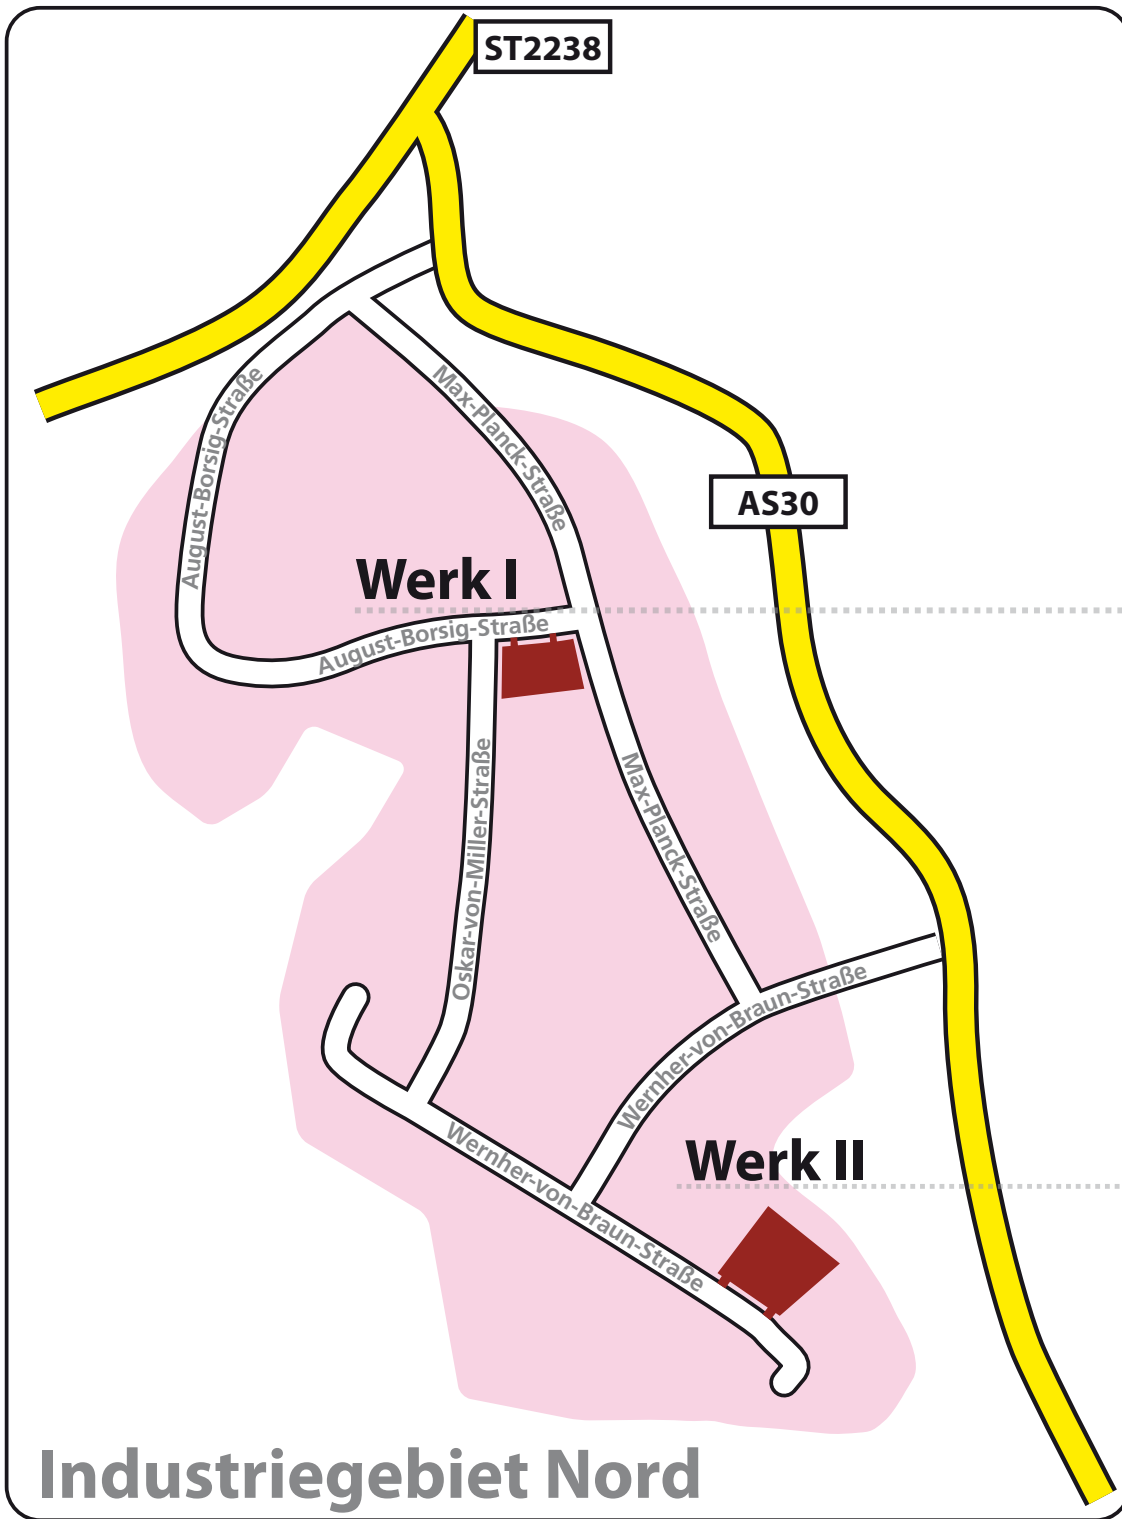

LOS Haupteingang Verwaltung
1-4 Warenabholung
Warenannahme / -anlieferung
P Parkplätze

Geschäftszeiten Verwaltung:
Mo. bis Do.: 07.30 - 12.00
12.30 - 16.00
Freitag: 07.30 - 13.30

Warenannahme / Warenabholung:
Mo. bis Do.: 07.00 - 12.00
12.30 - 15.30
Freitag: 07.00 - 13.00