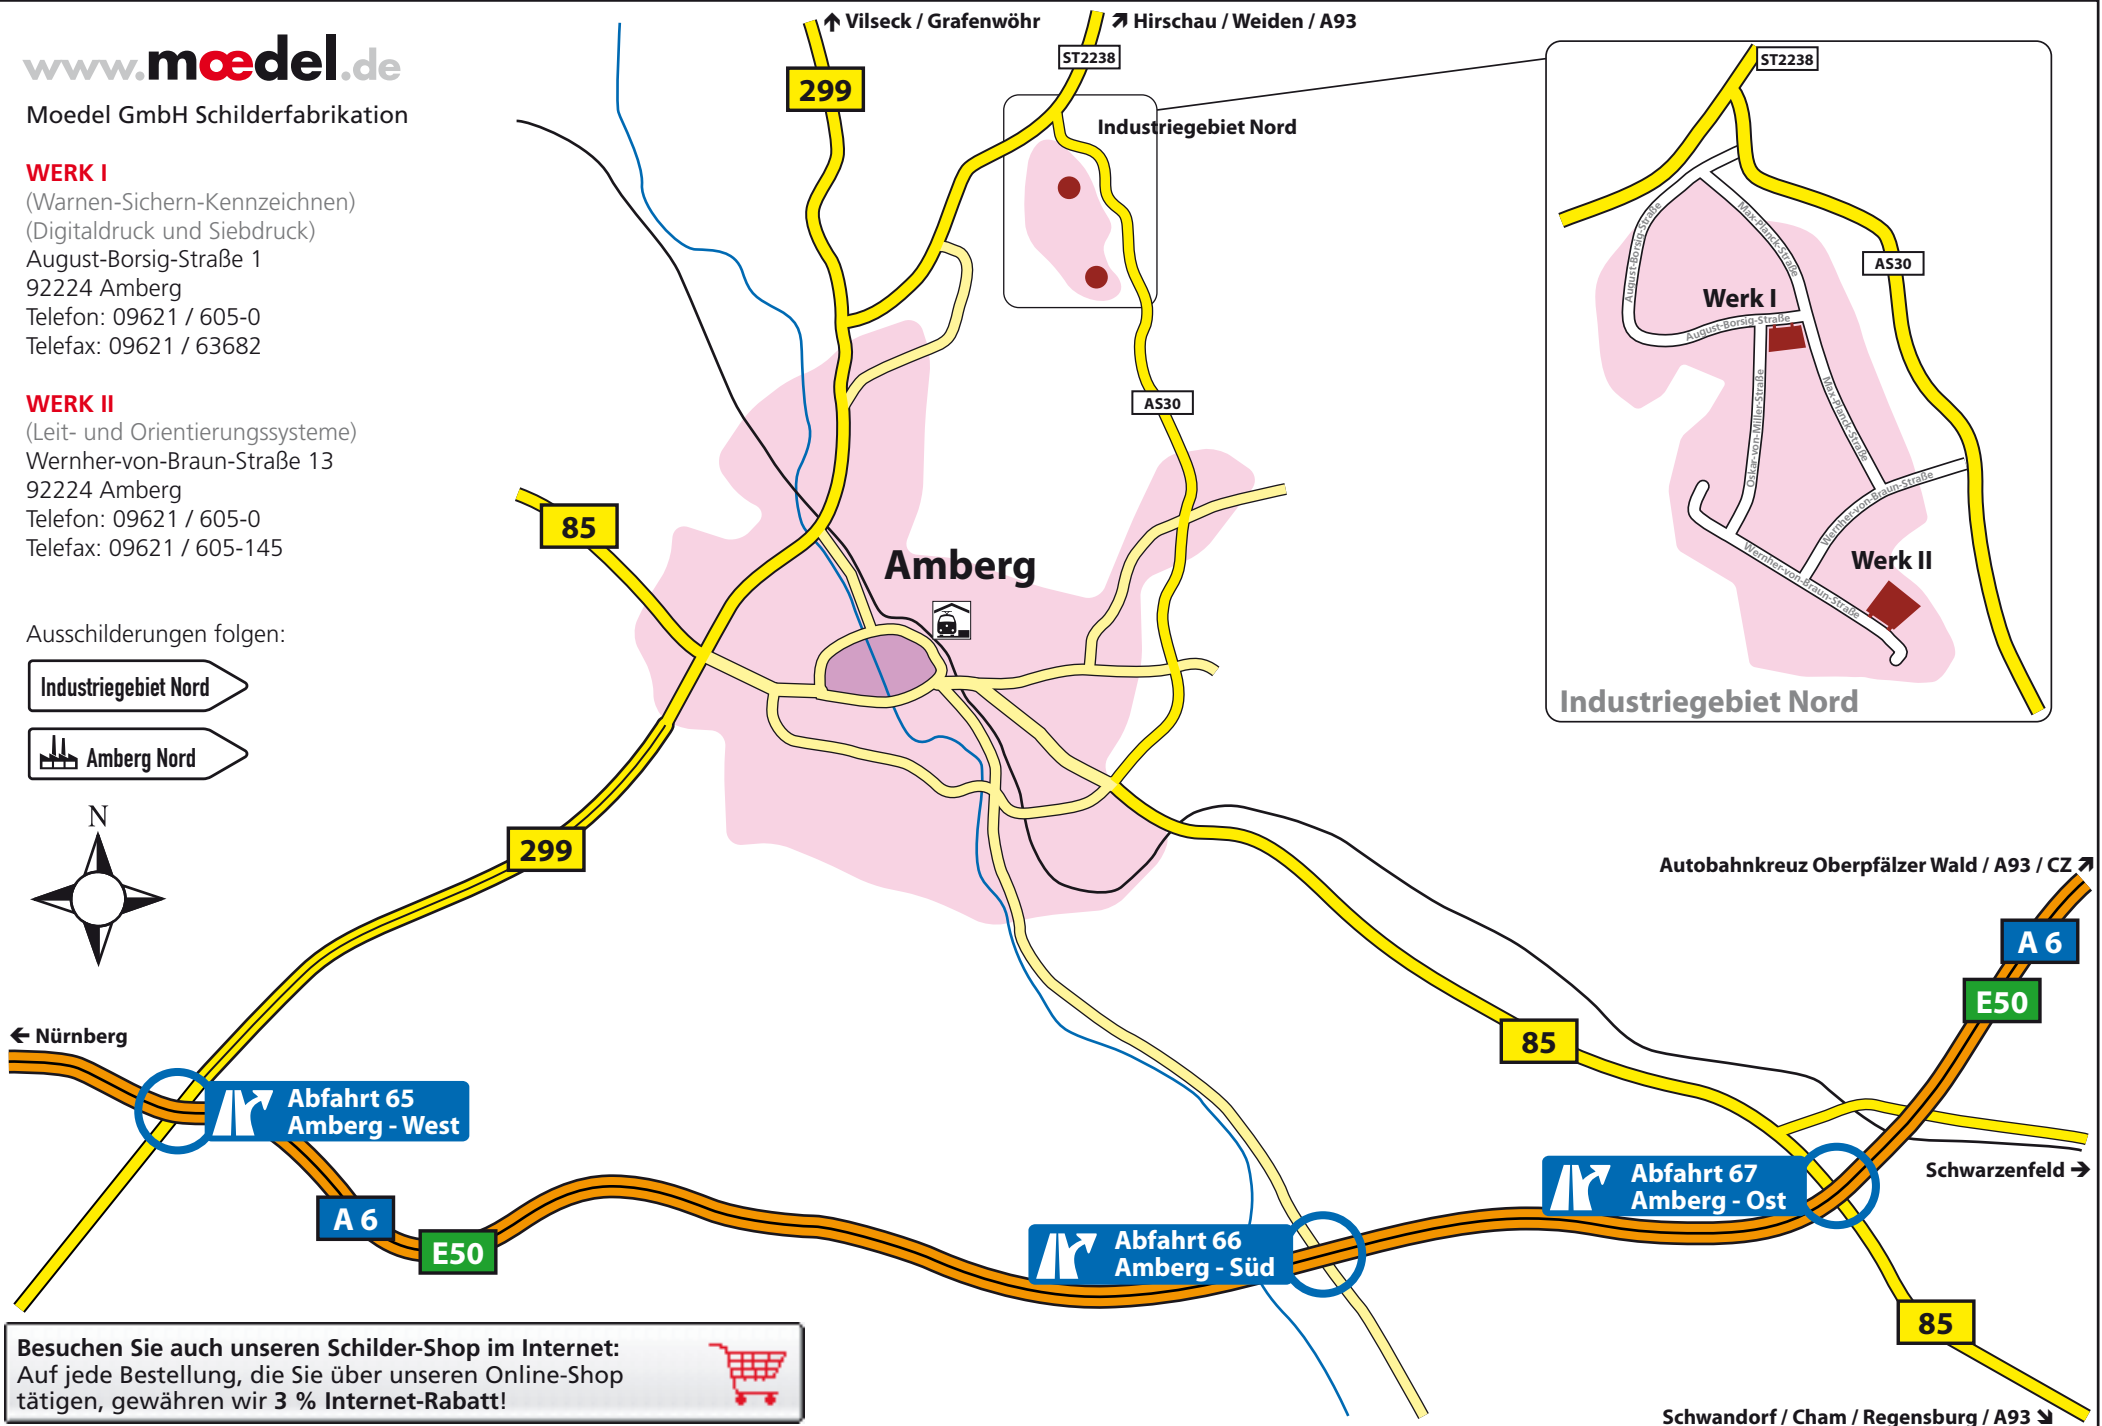

WERK I

(Warnen-Sichern-Kennzeichen)
(Digitaldruck und Siebdruck)
August-Borsig-Straße 1
92224 Amberg
Telefon: 09621 / 605-0
Telefax: 09621 / 63682

WERK II

(Leit- und Orientierungssysteme)
Wernher-von-Braun-Straße 13
92224 Amberg
Telefon: 09621 / 605-0
Telefax: 09621 / 605-145

Ausschilderungen folgen:

Besuchen Sie auch unseren Schilder-Shop im Internet:
Auf jede Bestellung, die Sie über unseren Online-Shop
tätigen, gewähren wir 3 % Internet-Rabatt!