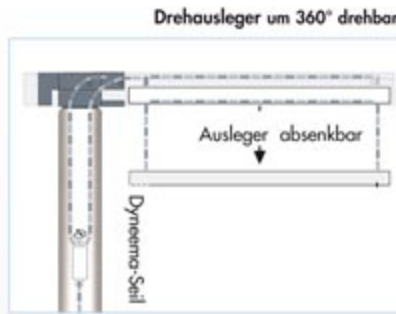

Lieferumfang:
Komplett inkl. Abschlusskappe,
Gegengewicht (schalldämpft),
PVC-Tüllen und Bodenhülse

Andere Fahnenmastabmessungen auf Anfrage.

Bodenhülse zum Einbetonieren;
Fundamentmaße:
7m-Mast - 0,6 x 0,7m
9m-Mast - 0,8 x 0,9m

einteilig Ø 80 mm 7 m

PG
A 109

Best.-No. 2205

zweiteilig Ø 101/80 mm 9 m

PG
A 117

Best.-No. 2255

Höhe über Boden Preisgruppe

Höhe über Boden Preisgruppe