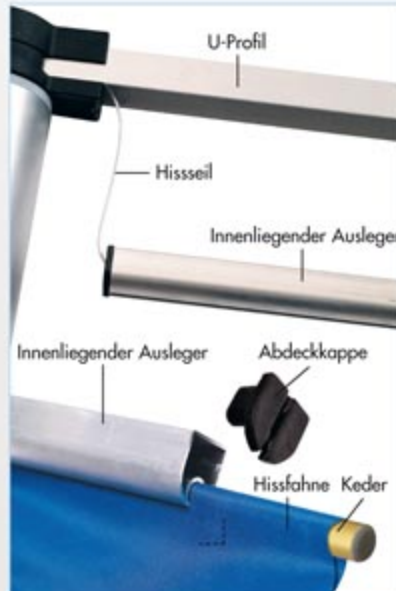

EUROMAST-T

Kletterstoppgewicht
(schalldämpft)

PVC-Fahrentüllen

- Diebstahlgesicherter Alu-Mast mit im Mastrohr geführtem Seilzug
- Naturfarbene Eloxalschicht nach EN-Norm

- Hartkunststoffüre abschließbar über Zylinderschloss
- Kein Klappern der Hissleine
- Ein schalldämpftes Kletterstoppgewicht sorgt für ruhiges Auswehen Ihrer Fahne
- Die Aluminium-Bodenhülse sorgt für einwandfreie und dauerhafte Mastbefestigung

PVC-Fahnenfüllen

- Diebstahlgesicherter Leichtmetall-Fahnenmast
- Der hissbare, 360° drehbare Ausleger (1,2/1,5 m) sorgt zusätzlich für eine ständige Präsenz Ihrer Werbebotschaft, auch bei völliger Windstille
- Hartkunststofftüre abschließbar über Zylinderschloss
- Seilwirbel mit Volledelstahlkugellager und Chromstahlfeder gegen Abdrehen des Hisseils