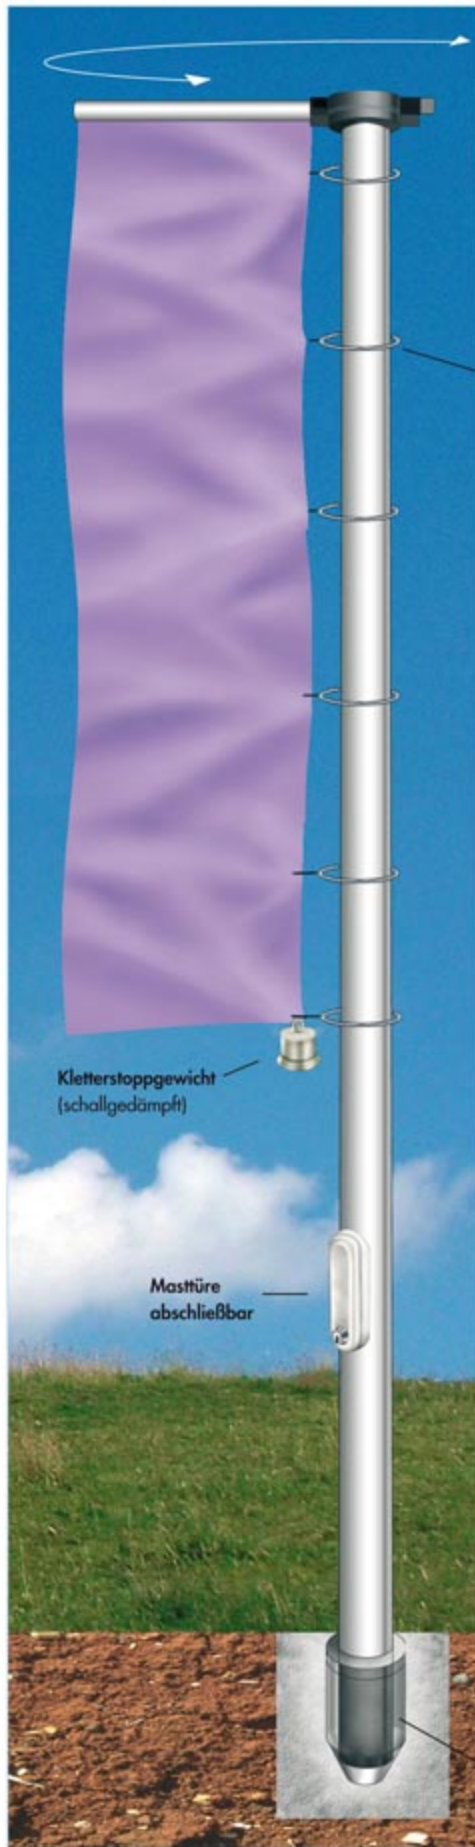

EUROMAST-T

Kletterstoppgewicht
(schalldämpft)

PVC-Fahrentüllen

- Diebstahlgesicherter Alu-Mast mit im Mastrohr geführtem Seilzug
- Naturfarbene Eloxalschicht nach EN-Norm

- Hartkunststoffüre abschließbar über Zylinderschloss
- Kein Klappern der Hissleine
- Ein schalldämpftes Kletterstoppgewicht sorgt für ruhiges Auswehen Ihrer Fahne
- Die Aluminium-Bodenhülse sorgt für einwandfreie und dauerhafte Mastbefestigung

Lieferumfang:
Komplett inkl. Abschlusskappe,
Gegengewicht (schalldämpft),
PVC-Tüllen und Bodenhülse

Andere Fahnenmastabmessungen auf Anfrage.

Bodenhülse zum Einbetonieren;
Fundamentmaße:
7m-Mast - 0,6 x 0,7m
9m-Mast - 0,8 x 0,9m

PVC-Fahnenfüllen

- Diebstahlgesicherter Leichtmetall-Fahnenmast
- Der hissbare, 360° drehbare Ausleger (1,2/1,5 m) sorgt zusätzlich für eine ständige Präsenz Ihrer Werbebotschaft, auch bei völliger Windstille
- Hartkunststofftüre abschließbar über Zylinderschloss
- Seilwirbel mit Volledelstahlkugellager und Chromstahlfeder gegen Abdrehen des Hisseils

Lieferumfang:
Komplett inkl. Drehauslegerkopf, Auslegerrohr, Hissleine, Dyneema-Hisseil & Seilwirbel (kugelgelagert), Gegengewicht (schallgedämpft), PVC-Tüllen & Bodenhülse, Masttüre abschließbar inkl. Spezial-Seilwirbel (kugelgelagert & federgespannt), gegen Abdrehen des Hisseils!